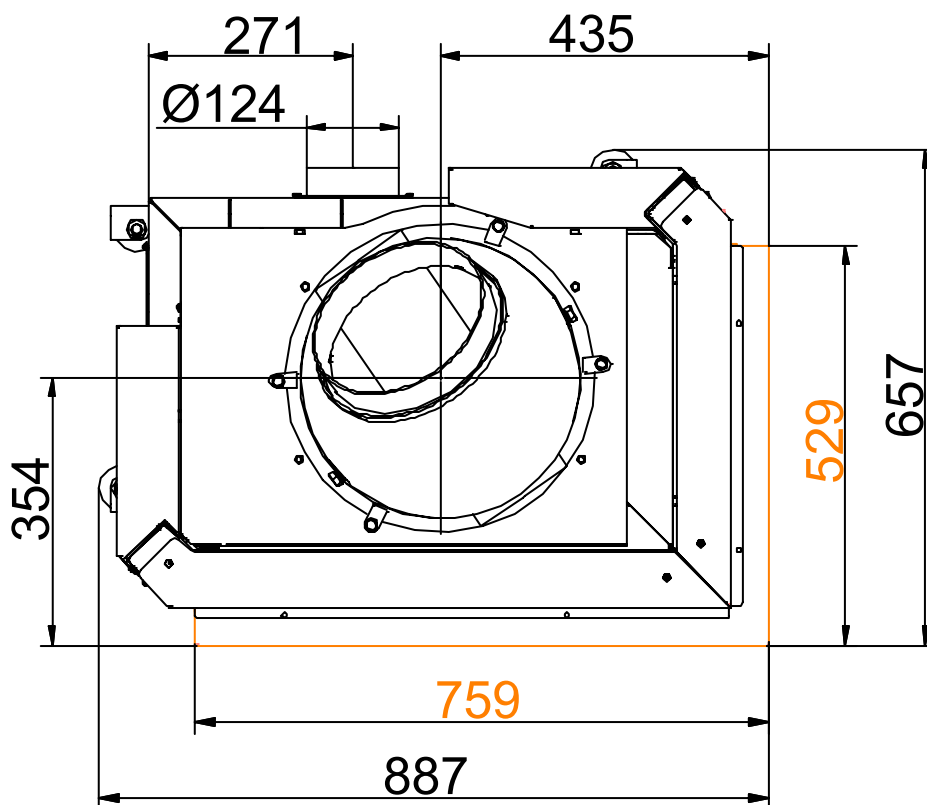

Eck-Kamin 57/67/44 rechts
Serie 04

Eck-Kamin 57/67/44 rechts
Serie 04

Eck-Kamin 57/67/44 rechts
Serie 04

Eck-Kamin 57/67/44 rechts
Serie 04

Anbaurahmen = orange
(fest montiert)

Eck-Kamin 57/67/44 r
mit Stahlblechhaube
Anbaurahmen 70mm

Eck-Kamin 57/67/44 r
mit Stahlblechhaube
Anbaurahmen 70mm

Eck-Kamin 57/67/44 r
mit Stahlblechhaube
Anbaurahmen 70mm

Eck-Kamin 57/67/44 r
mit Stahlblechhaube
Anbaurahmen 70mm