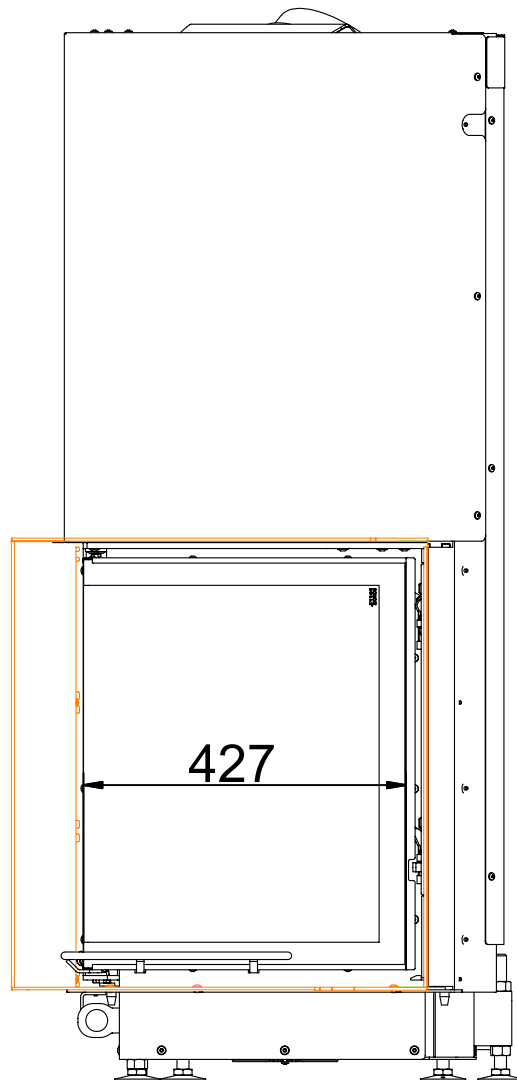

Eck-Kamin 57/67/44 rechts
Serie 04

Eck-Kamin 57/67/44 rechts
Serie 04

Eck-Kamin 57/67/44 rechts
Serie 04

Eck-Kamin 57/67/44 rechts
Serie 04

Anbaurahmen = orange
(fest montiert)

Eck-Kamin 57/67/44 r
mit Stahlblechhaube
Anbaurahmen 70mm

Eck-Kamin 57/67/44 r
mit Stahlblechhaube
Anbaurahmen 70mm

Eck-Kamin 57/67/44 r
mit Stahlblechhaube
Anbaurahmen 70mm

Eck-Kamin 57/67/44 r
mit Stahlblechhaube
Anbaurahmen 70mm