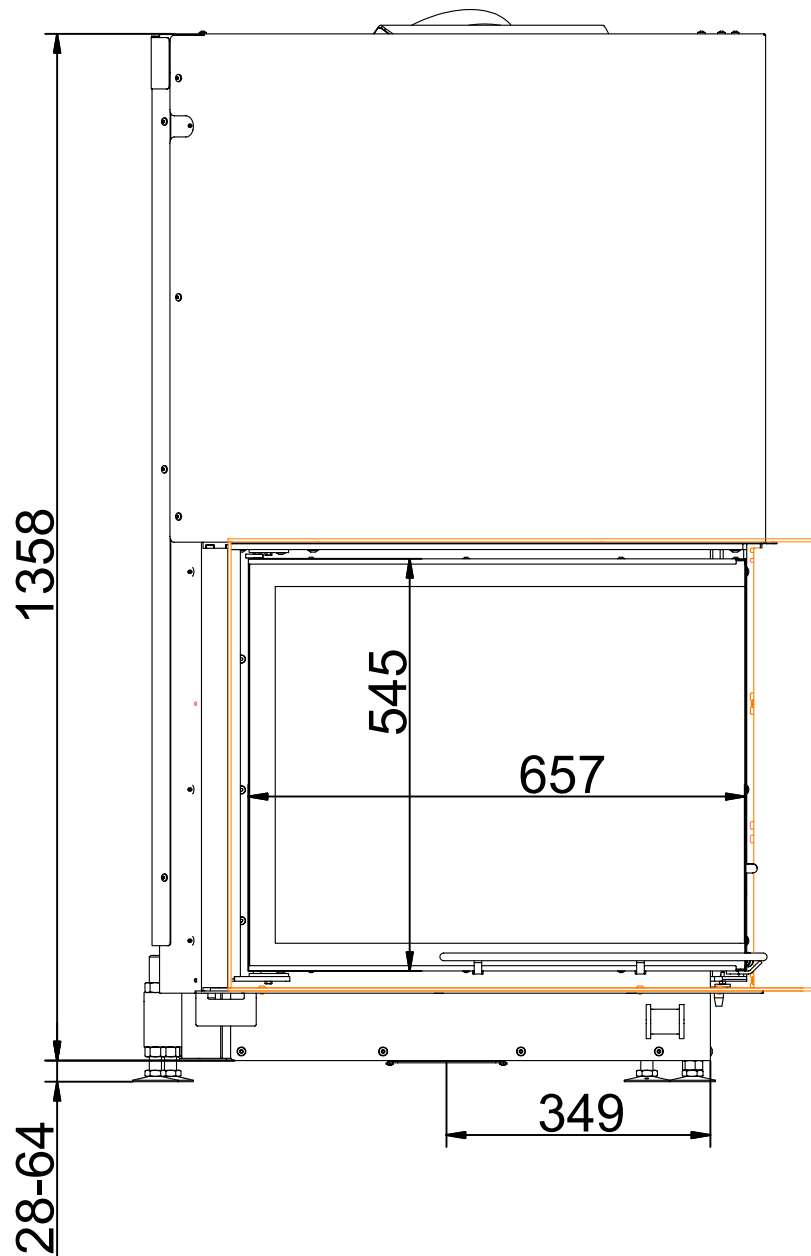

Eck-Kamin 57/67/44 rechts
Serie 04

Eck-Kamin 57/67/44 rechts
Serie 04

Eck-Kamin 57/67/44 rechts
Serie 04

Eck-Kamin 57/67/44 rechts
Serie 04

Anbaurahmen = orange
(fest montiert)

Eck-Kamin 57/67/44 r
mit Stahlblechhaube
Anbaurahmen 70mm

Eck-Kamin 57/67/44 r
mit Stahlblechhaube
Anbaurahmen 70mm

Eck-Kamin 57/67/44 r
mit Stahlblechhaube
Anbaurahmen 70mm

Eck-Kamin 57/67/44 r
mit Stahlblechhaube
Anbaurahmen 70mm