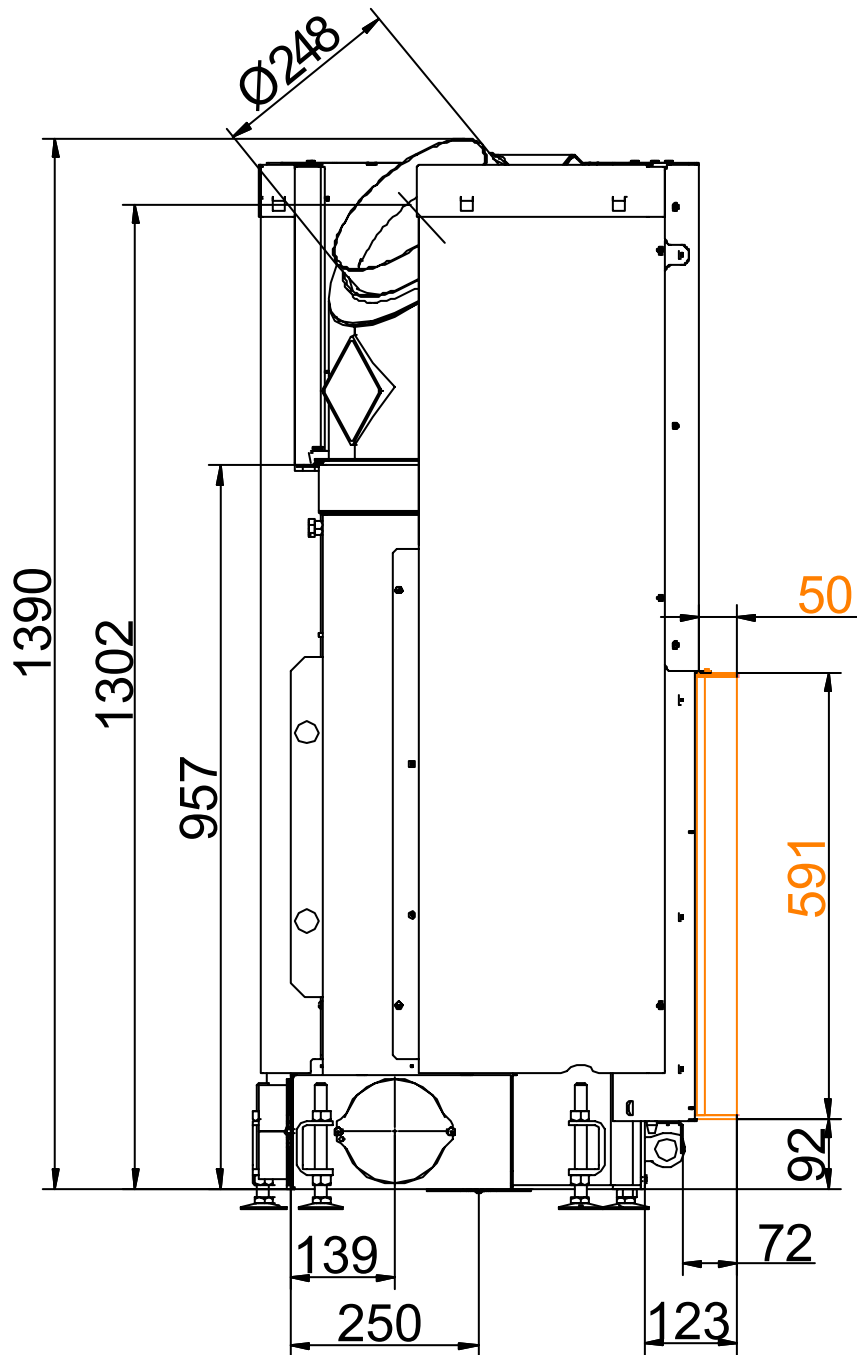

Eck-Kamin 57/67/44 rechts
Serie 04

Eck-Kamin 57/67/44 rechts
Serie 04

Eck-Kamin 57/67/44 rechts
Serie 04

Eck-Kamin 57/67/44 rechts
Serie 04

Anbaurahmen = orange
(fest montiert)

Eck-Kamin 57/67/44 r
mit Stahlblechhaube
Anbaurahmen 70mm

Eck-Kamin 57/67/44 r
mit Stahlblechhaube
Anbaurahmen 70mm

Eck-Kamin 57/67/44 r
mit Stahlblechhaube
Anbaurahmen 70mm

Eck-Kamin 57/67/44 r
mit Stahlblechhaube
Anbaurahmen 70mm