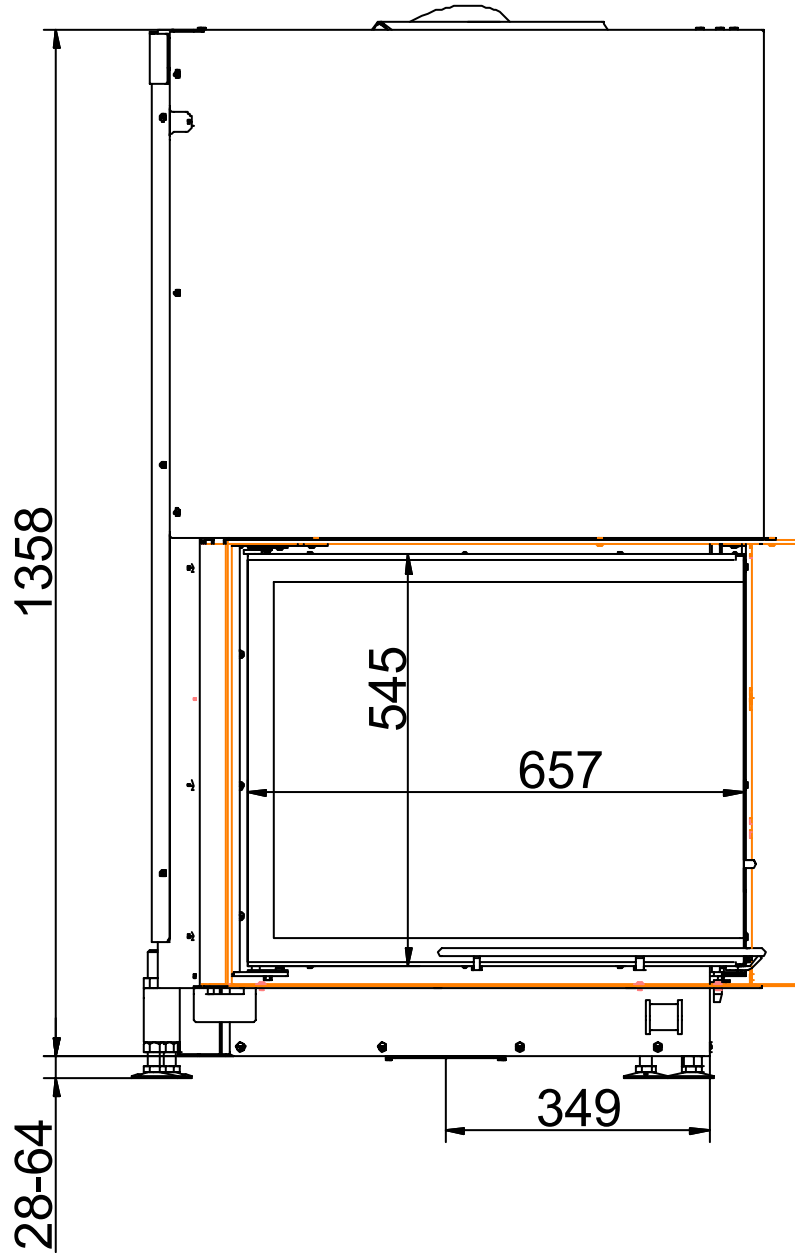

Eck-Kamin 57/67/44 rechts
Serie 04

Eck-Kamin 57/67/44 rechts
Serie 04

Eck-Kamin 57/67/44 rechts
Serie 04

Eck-Kamin 57/67/44 rechts
Serie 04

Anbaurahmen = orange
(fest montiert)

Eck-Kamin 57/67/44 r
mit Stahlblechhaube
Anbaurahmen 70mm

Eck-Kamin 57/67/44 r
mit Stahlblechhaube
Anbaurahmen 70mm

Eck-Kamin 57/67/44 r
mit Stahlblechhaube
Anbaurahmen 70mm

Eck-Kamin 57/67/44 r
mit Stahlblechhaube
Anbaurahmen 70mm