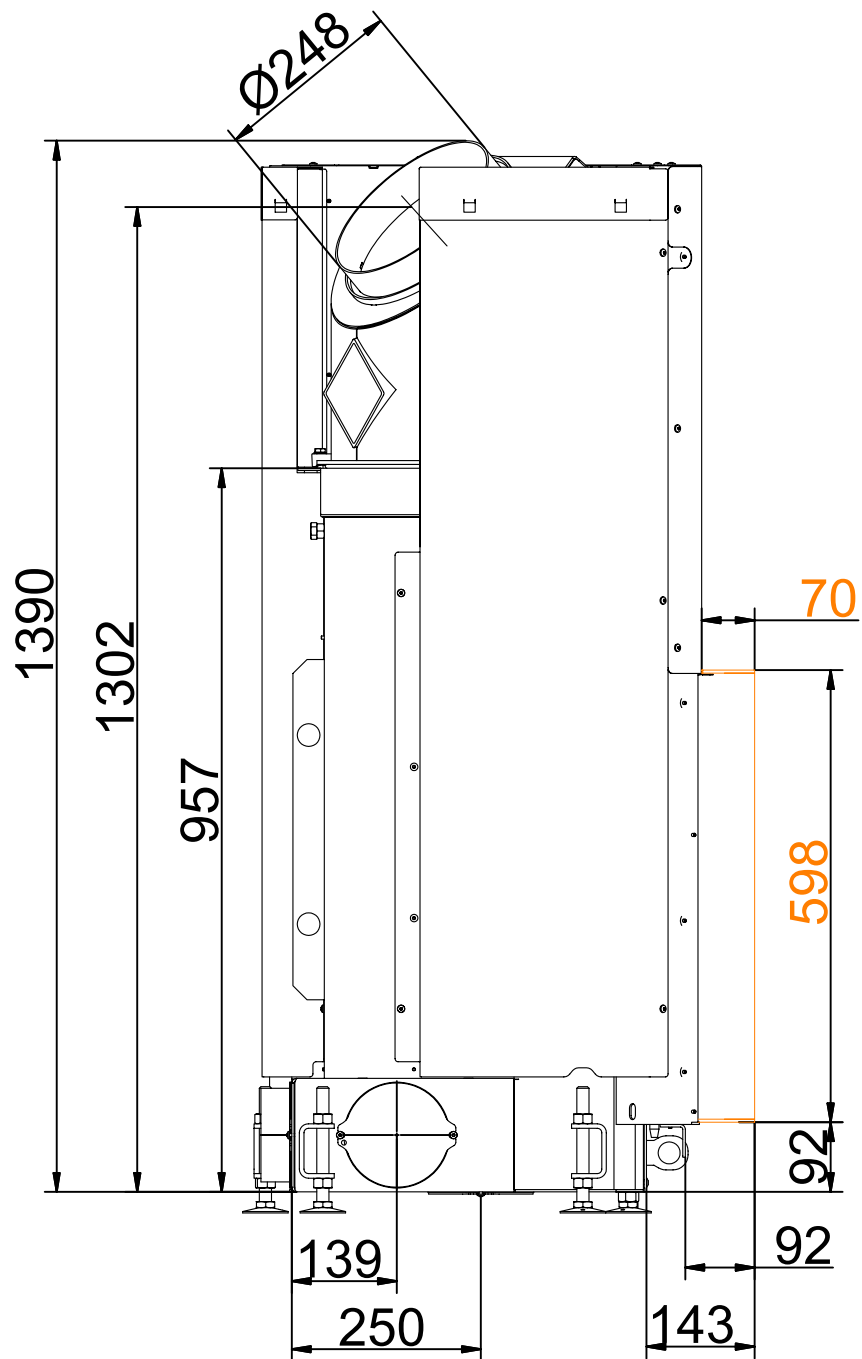

Eck-Kamin 57/67/44 rechts
Serie 04

Eck-Kamin 57/67/44 rechts
Serie 04

Eck-Kamin 57/67/44 rechts
Serie 04

Eck-Kamin 57/67/44 rechts
Serie 04

Anbaurahmen = orange
(fest montiert)

Eck-Kamin 57/67/44 r
mit Stahlblechhaube
Anbaurahmen 70mm

Eck-Kamin 57/67/44 r
mit Stahlblechhaube
Anbaurahmen 70mm

Eck-Kamin 57/67/44 r
mit Stahlblechhaube
Anbaurahmen 70mm

Eck-Kamin 57/67/44 r
mit Stahlblechhaube
Anbaurahmen 70mm