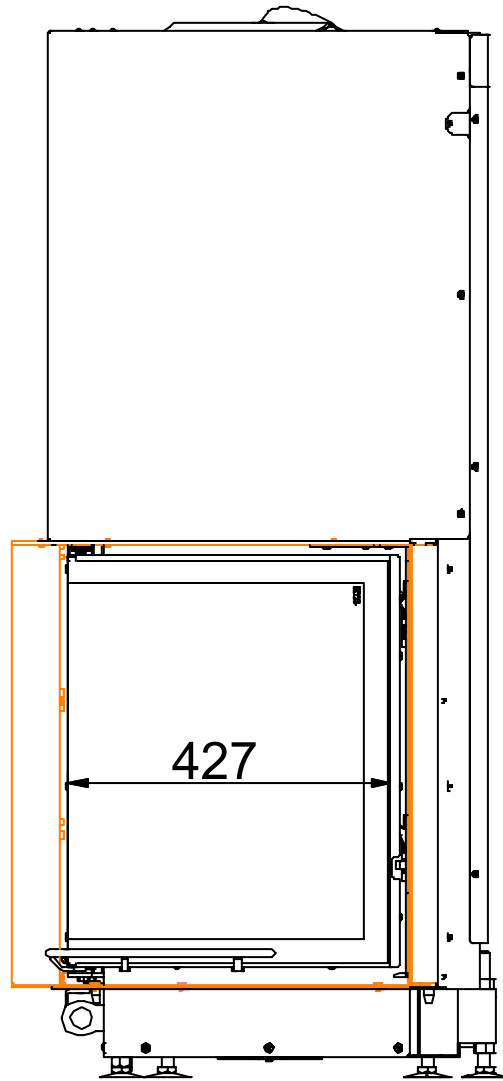

Eck-Kamin 57/67/44 rechts
Serie 04

Eck-Kamin 57/67/44 rechts
Serie 04

Eck-Kamin 57/67/44 rechts
Serie 04

Eck-Kamin 57/67/44 rechts
Serie 04

Anbaurahmen = orange
(fest montiert)

Eck-Kamin 57/67/44 r
mit Stahlblechhaube
Anbaurahmen 70mm

Eck-Kamin 57/67/44 r
mit Stahlblechhaube
Anbaurahmen 70mm

Eck-Kamin 57/67/44 r
mit Stahlblechhaube
Anbaurahmen 70mm

Eck-Kamin 57/67/44 r
mit Stahlblechhaube
Anbaurahmen 70mm