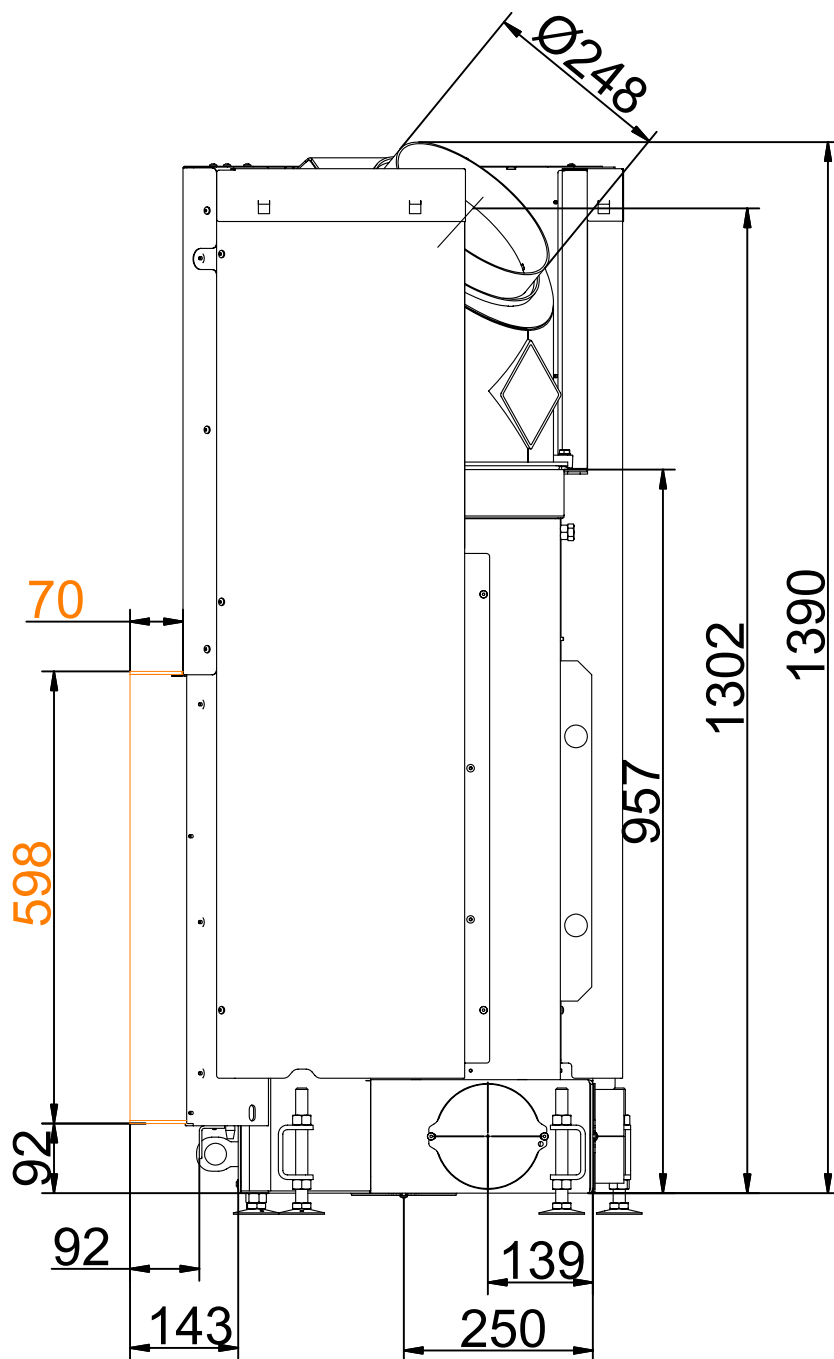

Eck-Kamin 57/67/44 links
Schiebetür
Serie 04

Eck-Kamin 57/67/44 links
Schiebetür
Serie 04

Eck-Kamin 57/67/44 links
Schiebetür
Serie 04

Eck-Kamin 57/67/44 links
Schiebetür
Serie 04

Anbaurahmen = orange
(fest montiert)

Eck-Kamin 57/67/44 I
mit Stahlblechhaube
Anbaurahmen 70mm

Eck-Kamin 57/67/44 I
mit Stahlblechhaube
Anbaurahmen 70mm

Eck-Kamin 57/67/44 I
mit Stahlblechhaube
Anbaurahmen 70mm

Eck-Kamin 57/67/44 I
mit Stahlblechhaube
Anbaurahmen 70mm