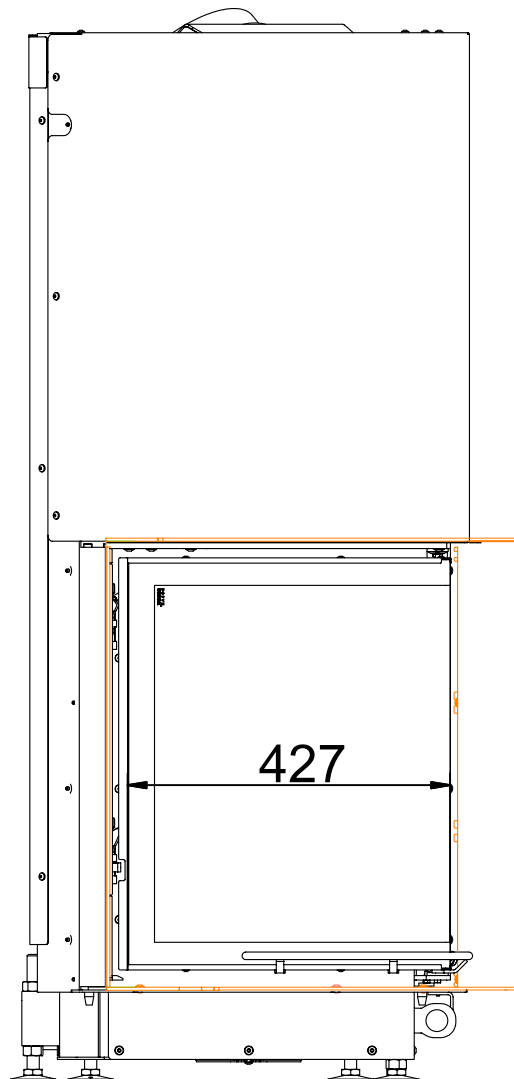

Eck-Kamin 57/67/44 links
Schiebetür
Serie 04

Eck-Kamin 57/67/44 links
Schiebetür
Serie 04

Eck-Kamin 57/67/44 links
Schiebetür
Serie 04

Eck-Kamin 57/67/44 links
Schiebetür
Serie 04

Anbaurahmen = orange
(fest montiert)

Eck-Kamin 57/67/44 I
mit Stahlblechhaube
Anbaurahmen 70mm

Eck-Kamin 57/67/44 I
mit Stahlblechhaube
Anbaurahmen 70mm

Eck-Kamin 57/67/44 I
mit Stahlblechhaube
Anbaurahmen 70mm

Eck-Kamin 57/67/44 I
mit Stahlblechhaube
Anbaurahmen 70mm