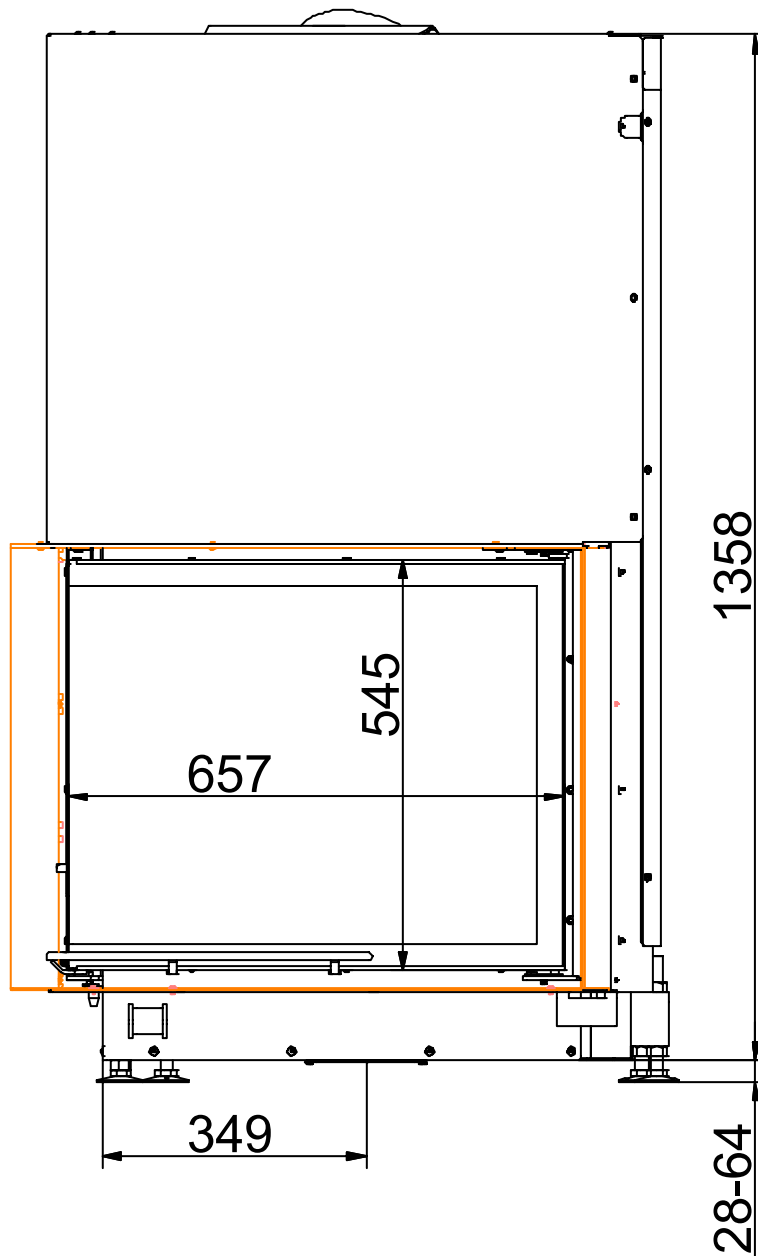

Eck-Kamin 57/67/44 links
Schiebetür
Serie 04

Eck-Kamin 57/67/44 links
Schiebetür
Serie 04

Eck-Kamin 57/67/44 links
Schiebetür
Serie 04

Eck-Kamin 57/67/44 links
Schiebetür
Serie 04

Anbaurahmen = orange
(fest montiert)

Eck-Kamin 57/67/44 I
mit Stahlblechhaube
Anbaurahmen 70mm

Eck-Kamin 57/67/44 I
mit Stahlblechhaube
Anbaurahmen 70mm

Eck-Kamin 57/67/44 I
mit Stahlblechhaube
Anbaurahmen 70mm

Eck-Kamin 57/67/44 I
mit Stahlblechhaube
Anbaurahmen 70mm