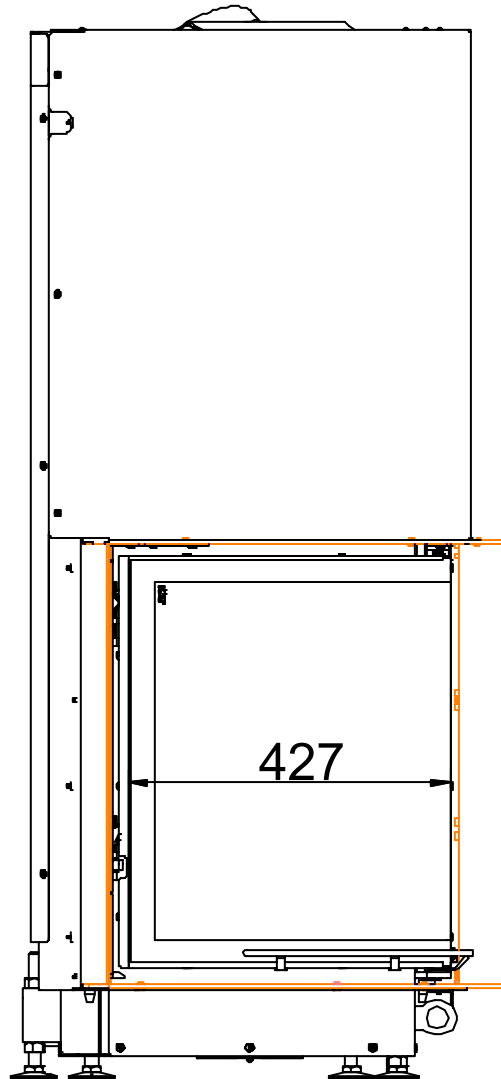

Eck-Kamin 57/67/44 links
Schiebetür
Serie 04

Eck-Kamin 57/67/44 links
Schiebetür
Serie 04

Eck-Kamin 57/67/44 links
Schiebetür
Serie 04

Eck-Kamin 57/67/44 links
Schiebetür
Serie 04

Anbaurahmen = orange
(fest montiert)

Eck-Kamin 57/67/44 I
mit Stahlblechhaube
Anbaurahmen 70mm

Eck-Kamin 57/67/44 I
mit Stahlblechhaube
Anbaurahmen 70mm

Eck-Kamin 57/67/44 I
mit Stahlblechhaube
Anbaurahmen 70mm

Eck-Kamin 57/67/44 I
mit Stahlblechhaube
Anbaurahmen 70mm