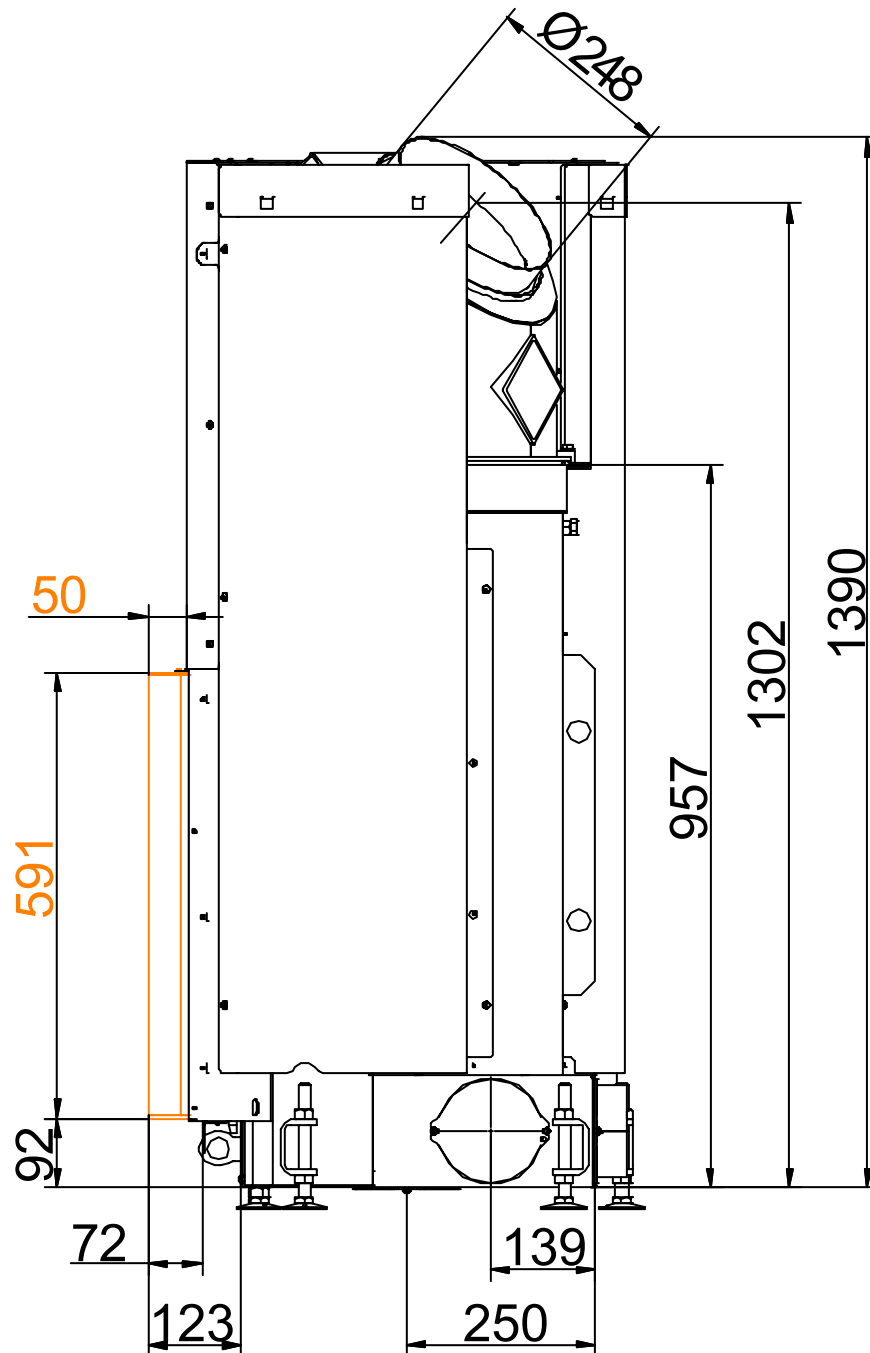

Eck-Kamin 57/67/44 links
Schiebetür
Serie 04

Eck-Kamin 57/67/44 links
Schiebetür
Serie 04

Eck-Kamin 57/67/44 links
Schiebetür
Serie 04

Eck-Kamin 57/67/44 links
Schiebetür
Serie 04

Anbaurahmen = orange
(fest montiert)

Eck-Kamin 57/67/44 I
mit Stahlblechhaube
Anbaurahmen 70mm

Eck-Kamin 57/67/44 I
mit Stahlblechhaube
Anbaurahmen 70mm

Eck-Kamin 57/67/44 I
mit Stahlblechhaube
Anbaurahmen 70mm

Eck-Kamin 57/67/44 I
mit Stahlblechhaube
Anbaurahmen 70mm