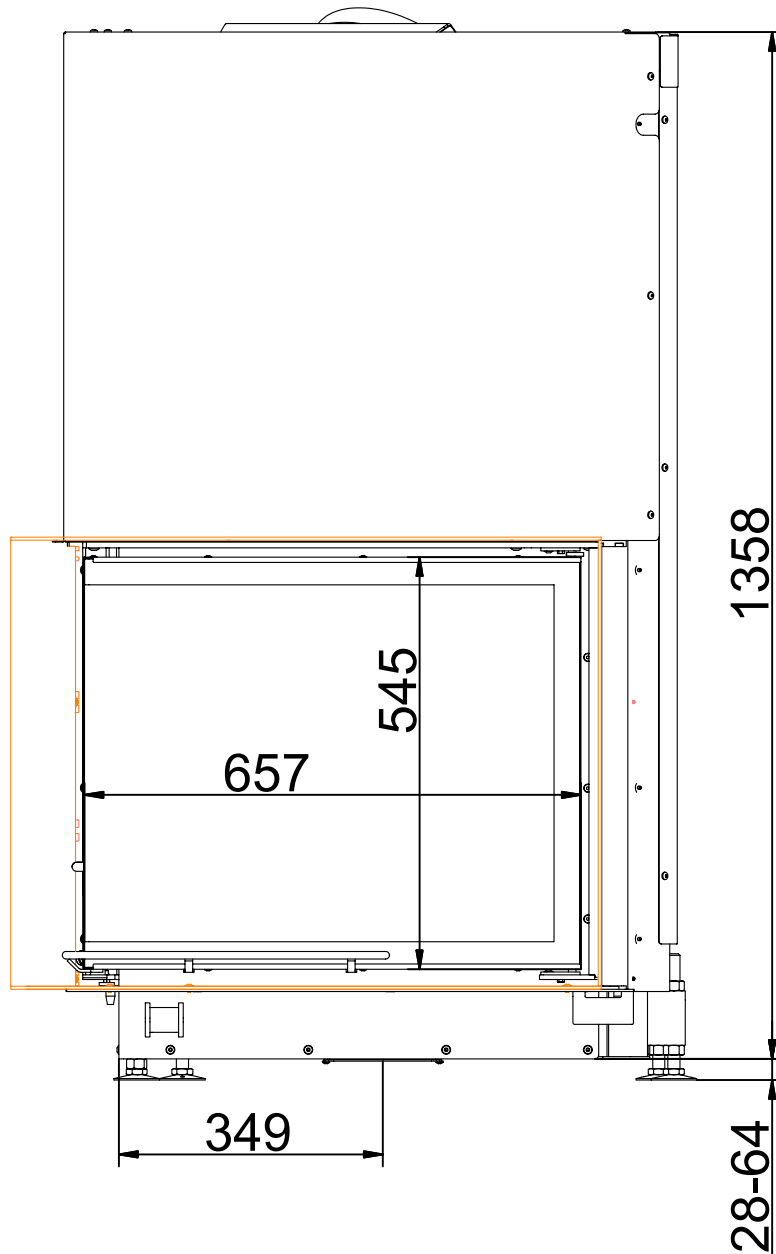

Eck-Kamin 57/67/44 links
Schiebetür
Serie 04

Eck-Kamin 57/67/44 links
Schiebetür
Serie 04

Eck-Kamin 57/67/44 links
Schiebetür
Serie 04

Eck-Kamin 57/67/44 links
Schiebetür
Serie 04

Anbaurahmen = orange
(fest montiert)

Eck-Kamin 57/67/44 I
mit Stahlblechhaube
Anbaurahmen 70mm

Eck-Kamin 57/67/44 I
mit Stahlblechhaube
Anbaurahmen 70mm

Eck-Kamin 57/67/44 I
mit Stahlblechhaube
Anbaurahmen 70mm

Eck-Kamin 57/67/44 I
mit Stahlblechhaube
Anbaurahmen 70mm