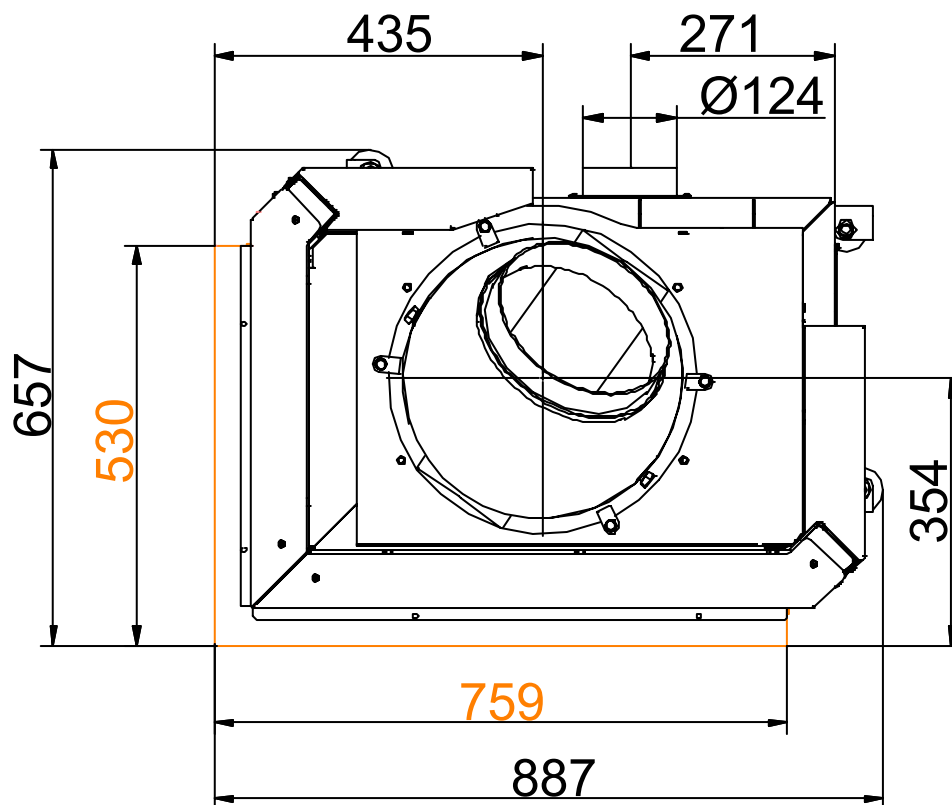

Eck-Kamin 57/67/44 links
Schiebetür
Serie 04

Eck-Kamin 57/67/44 links
Schiebetür
Serie 04

Eck-Kamin 57/67/44 links
Schiebetür
Serie 04

Eck-Kamin 57/67/44 links
Schiebetür
Serie 04

Anbaurahmen = orange
(fest montiert)

Eck-Kamin 57/67/44 I
mit Stahlblechhaube
Anbaurahmen 70mm

Eck-Kamin 57/67/44 I
mit Stahlblechhaube
Anbaurahmen 70mm

Eck-Kamin 57/67/44 I
mit Stahlblechhaube
Anbaurahmen 70mm

Eck-Kamin 57/67/44 I
mit Stahlblechhaube
Anbaurahmen 70mm